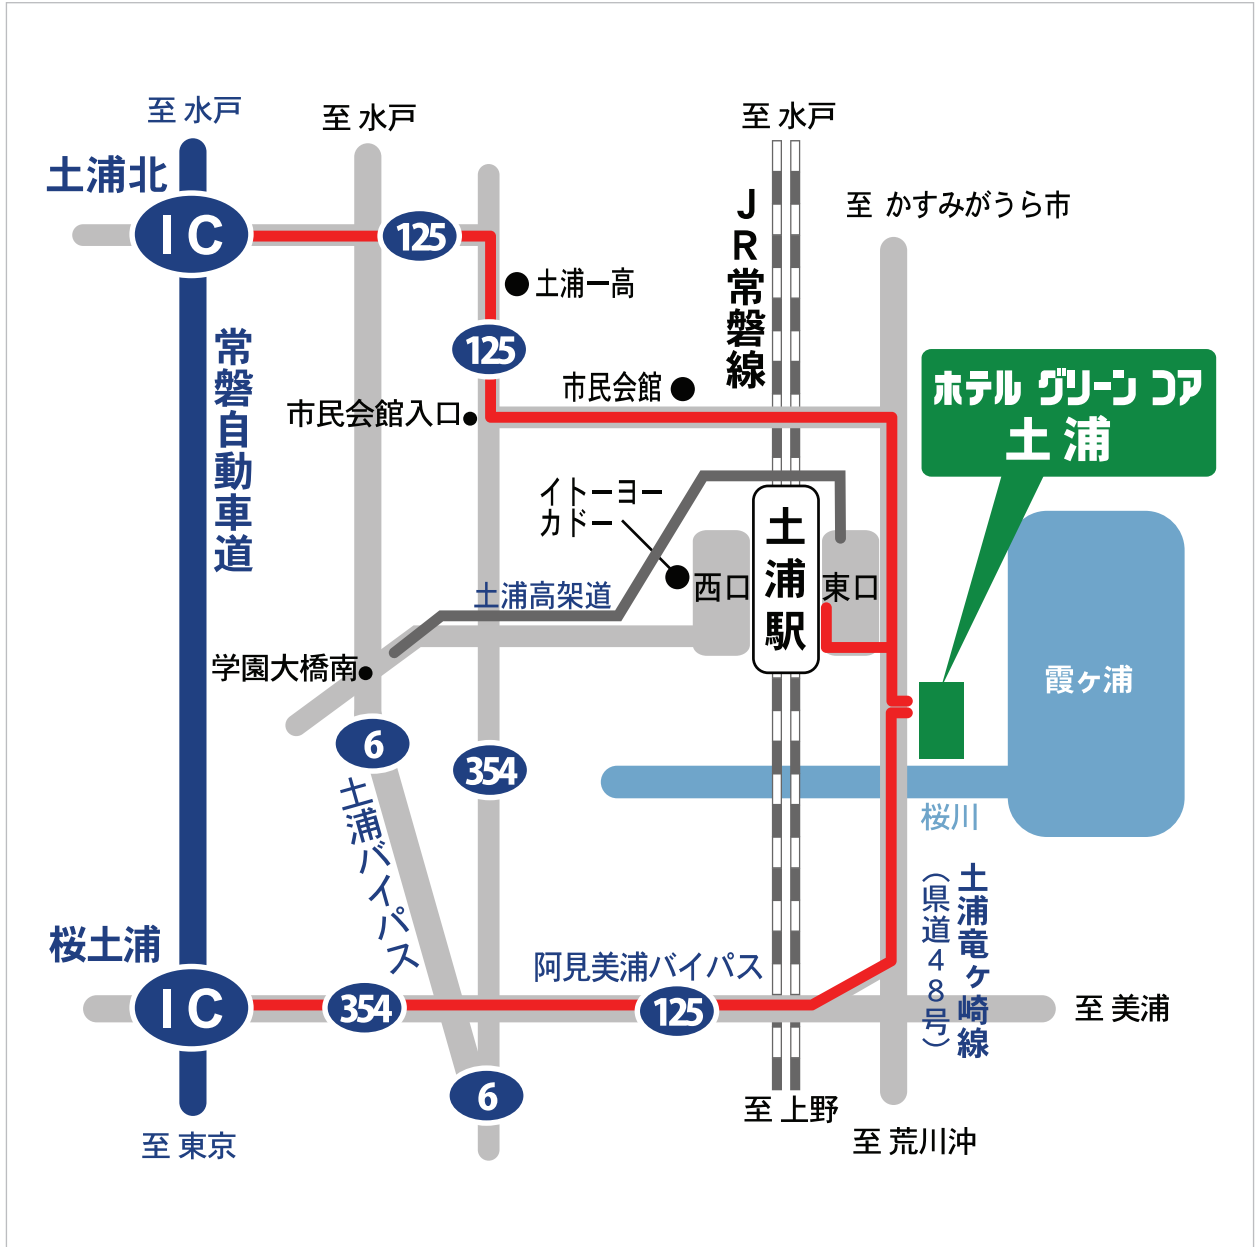

アクセスマップ

JR 土浦駅東口より徒歩 3 分 常磐道「桜土浦 IC」、圏央道「牛久 IC」から約 20 分

駅から徒歩 3 分の好立地なので、ビジネスユースにはもちろん、レジャー利用にも最適です。
大型車 OK の大型駐車場を完備しておりますので、お車でのお越しの方も安心です。